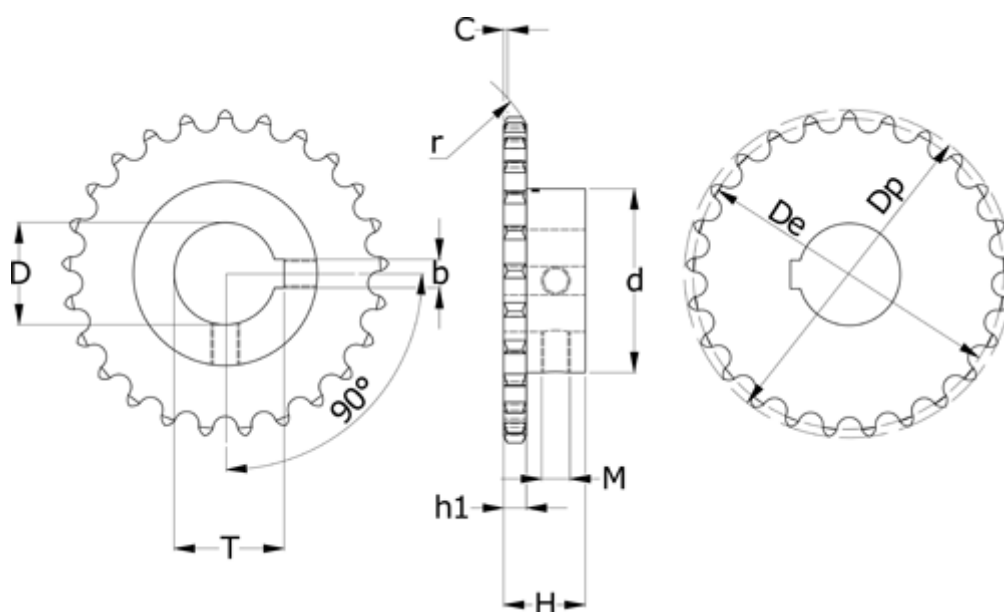

Varenummer: 616011008022048  
 Beskrivelse: Navhjul 16 B-1 Z=22 simplex  
 boring 48H7 med not

## Mål

Antal tænder = 22	h1 = 16.2
b = 14	M = M12
C = 2.5	Pitch = 25.4
d = 110	r = 26
D = 48	t = 51.8
De = 178.48	
Dp = 189.3	
H = 50	